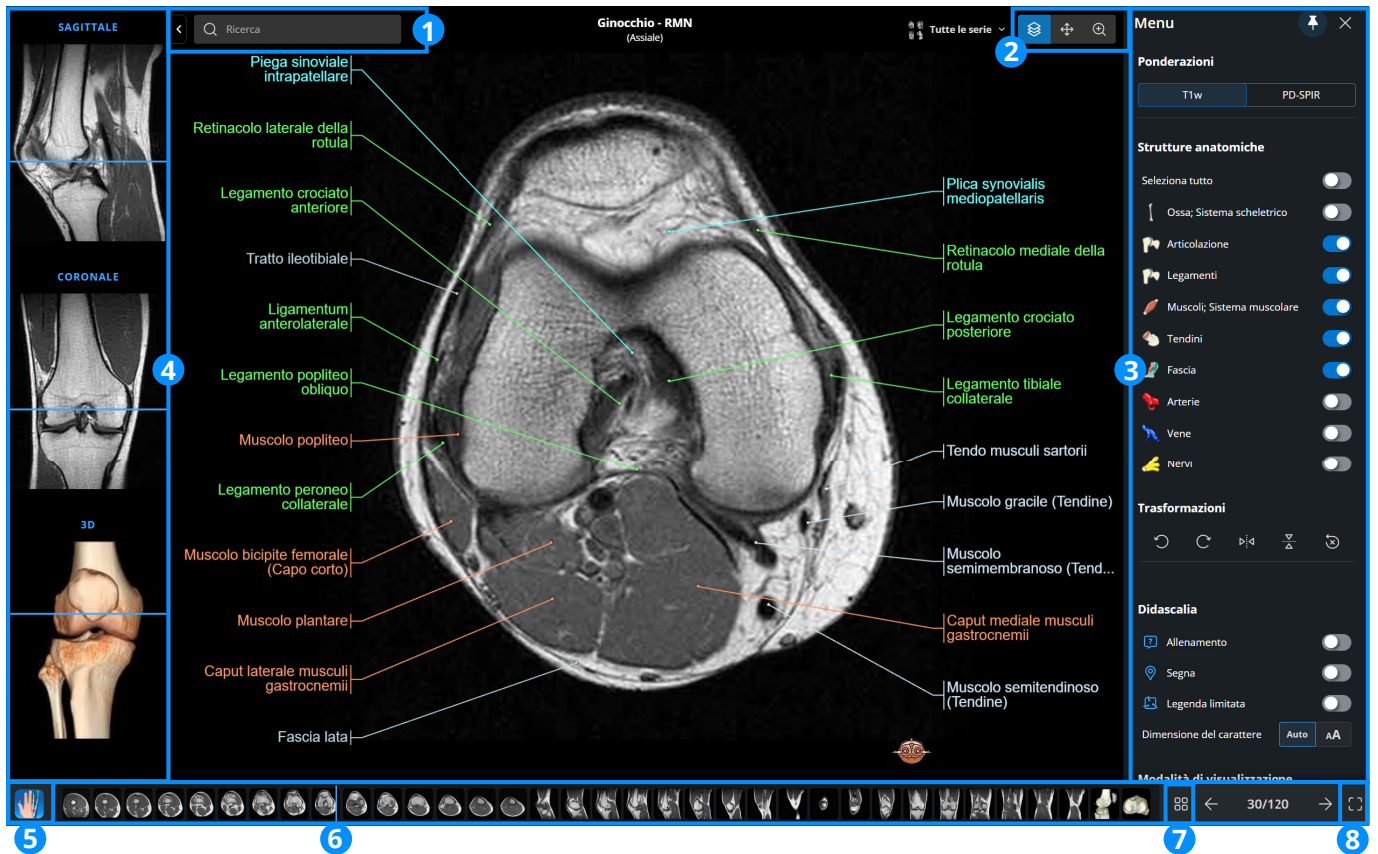

e-Anatomy

Guida rapida

1 Motore di ricerca

2 Strumenti di navigazione

- Modalità scorrimento
- Modalità spostamento
- Modalità Zoom

3 Menù delle funzionalità

- Ruota
- Capovolgi orizzontalmente o verticalmente
- Ripristina i parametri di modifica
- Visualizza le didascalie sotto forma di numeri
- Visualizza le didascalie sotto forma di spille
- Delimita un'area di visualizzazione delle didascalie
- Nasconde o visualizza un'icona di orientamento
- Nasconde o mostra il pannello dei riferimenti incrociati
- Attiva o disattiva la modalità scura
- Screenshot

4 Barra dei riferimenti incrociati

5 Scorciatoia verso la homepage di e-Anatomy

6 Barra di scorrimento delle immagini

7 Galleria delle immagini

8 Modalità schermo intero

Pannello delle informazioni sulla struttura anatomica

- Isola la struttura anatomica
- Nascondi o mostra la struttura anatomica
- Seleziona il filtro corrispondente alla struttura anatomica

Scorciatoie

Inversione del senso di scorrimento	I	Resetare	R
Legenda limitata	M	Screenshot	S
Allenamento	P	Schermo intero	F
Mostra/nascondi legenda	H	Cine	SPACE
Modalità	W	Prossima immagine	↓
Scorrere	A	Immagine precedente	↑
Zoom	Z	Immagine precedente	←
Muovere	E	Prossima immagine	→